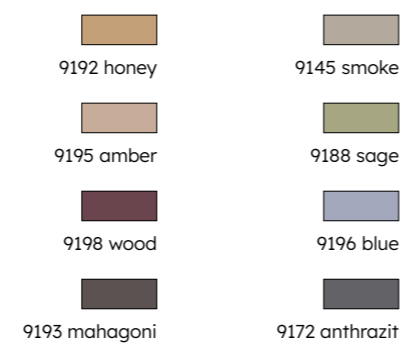

2044 COMO s. BED & TABLE 2026/2027

Einzelkissen *single pillowcase*

Mako-Brokat-Damast • merzerisiert
Maco-Brocade-Damask • mercerized

0000 weiß 0639 beige

1600

PLAID
PLAID

QUALITÄT QUALITY

100 % Wolle
mit Schnittfransen

100 % wool
with cutting fringes

FARBEN COLOURS

 ZURÜCK ZUM INHALT
BACK TO CONTENT

GRÖSSE SIZE

130 x 200 cm

FARBEN COLOURS

9172 anthrazit

9196 blue