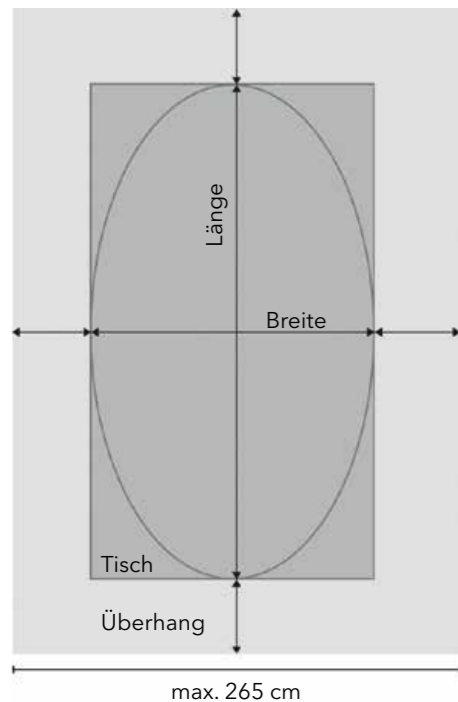

Finden Sie kein standardisiertes Tafeltuch in Ihrem Wunschmaß?
Dann fertigen wir Ihnen dieses in verschiedenen Dessins individuell an.
Achten Sie auf das Zeichen mit der Nähmaschine!

You can't find standard table linen in your desired measurements?
We produce these in different designs for you, custom made. Watch for the sign of the sewing machine!

DIE RICHTIGE GRÖßE

1. Messen Sie die Breite und die Länge Ihres Tisches
2. Rechnen Sie an jeder Seite den gewünschten Überhang hinzu (empfohlen 20 cm bis 30 cm)
3. Beachten Sie die Breite von maximal 265 cm, die Länge ist flexibel

Wenden Sie sich bei Fragen bitte an unsere Verkaufsabteilung.

THE RIGHT SIZE

1. Take measurement of the length and width of your table
2. Add the desired drop for each side (20 cm to 30 cm recommended)
3. Please note: the tablecloth may be maximum 265 cm on one side, the length is flexible

If you have questions, please do not hesitate to contact our sales department.

IHRE AUSWAHL YOUR SELECTION

Unsere Maßanfertigung ist in drei Dessins erhältlich (siehe Seite 15). Sie haben außerdem die Wahl bei Form und Saum:
Our customized production is available for three designs (re. page 15). You also have a choice of shape and hem:

FORMEN FORMS

eckig square

quadratisch quadrate

oval oval

rund round