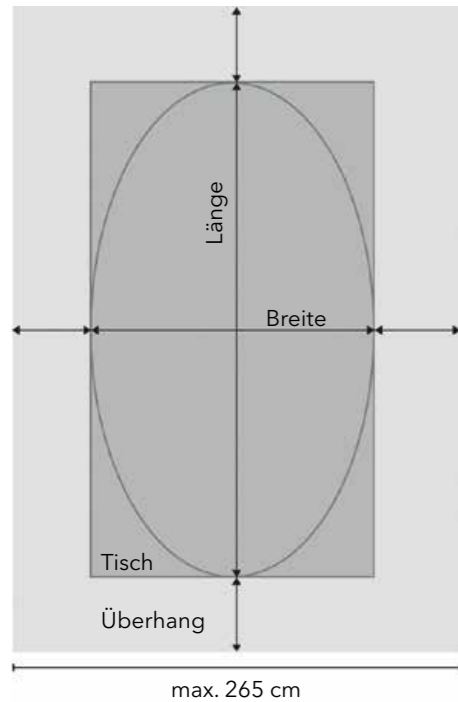

50 x 50 cm

FARBE COLOUR

0000 weiß

1000 porzellan

2167 beige

Finden Sie kein standardisiertes Tafeltuch in Ihrem Wunschmaß?
Dann fertigen wir Ihnen dieses in verschiedenen Dessins individuell an.
Achten Sie auf das Zeichen mit der Nähmaschine!

You can't find standard table linen in your desired measurements?
We produce these in different designs for you, custom made. Watch for the sign of the sewing machine!

DIE RICHTIGE GRÖßE

1. Messen Sie die Breite und die Länge Ihres Tisches
2. rechnen Sie an jeder Seite den gewünschten Überhang hinzu (empfohlen 20 cm bis 30 cm)
3. Beachten Sie die maximale Breite von max. 265 cm, die Länge ist flexibel

Wenden Sie sich bei Fragen bitte an unsere Verkaufsabteilung,

THE RIGHT SIZE

1. Take measurement of the length and width of your table
2. add the desired drop for each side (20 cm to 30 cm recommended)
3. Please note: the tablecloth may be maximum 265 cm on one side, the length is flexible